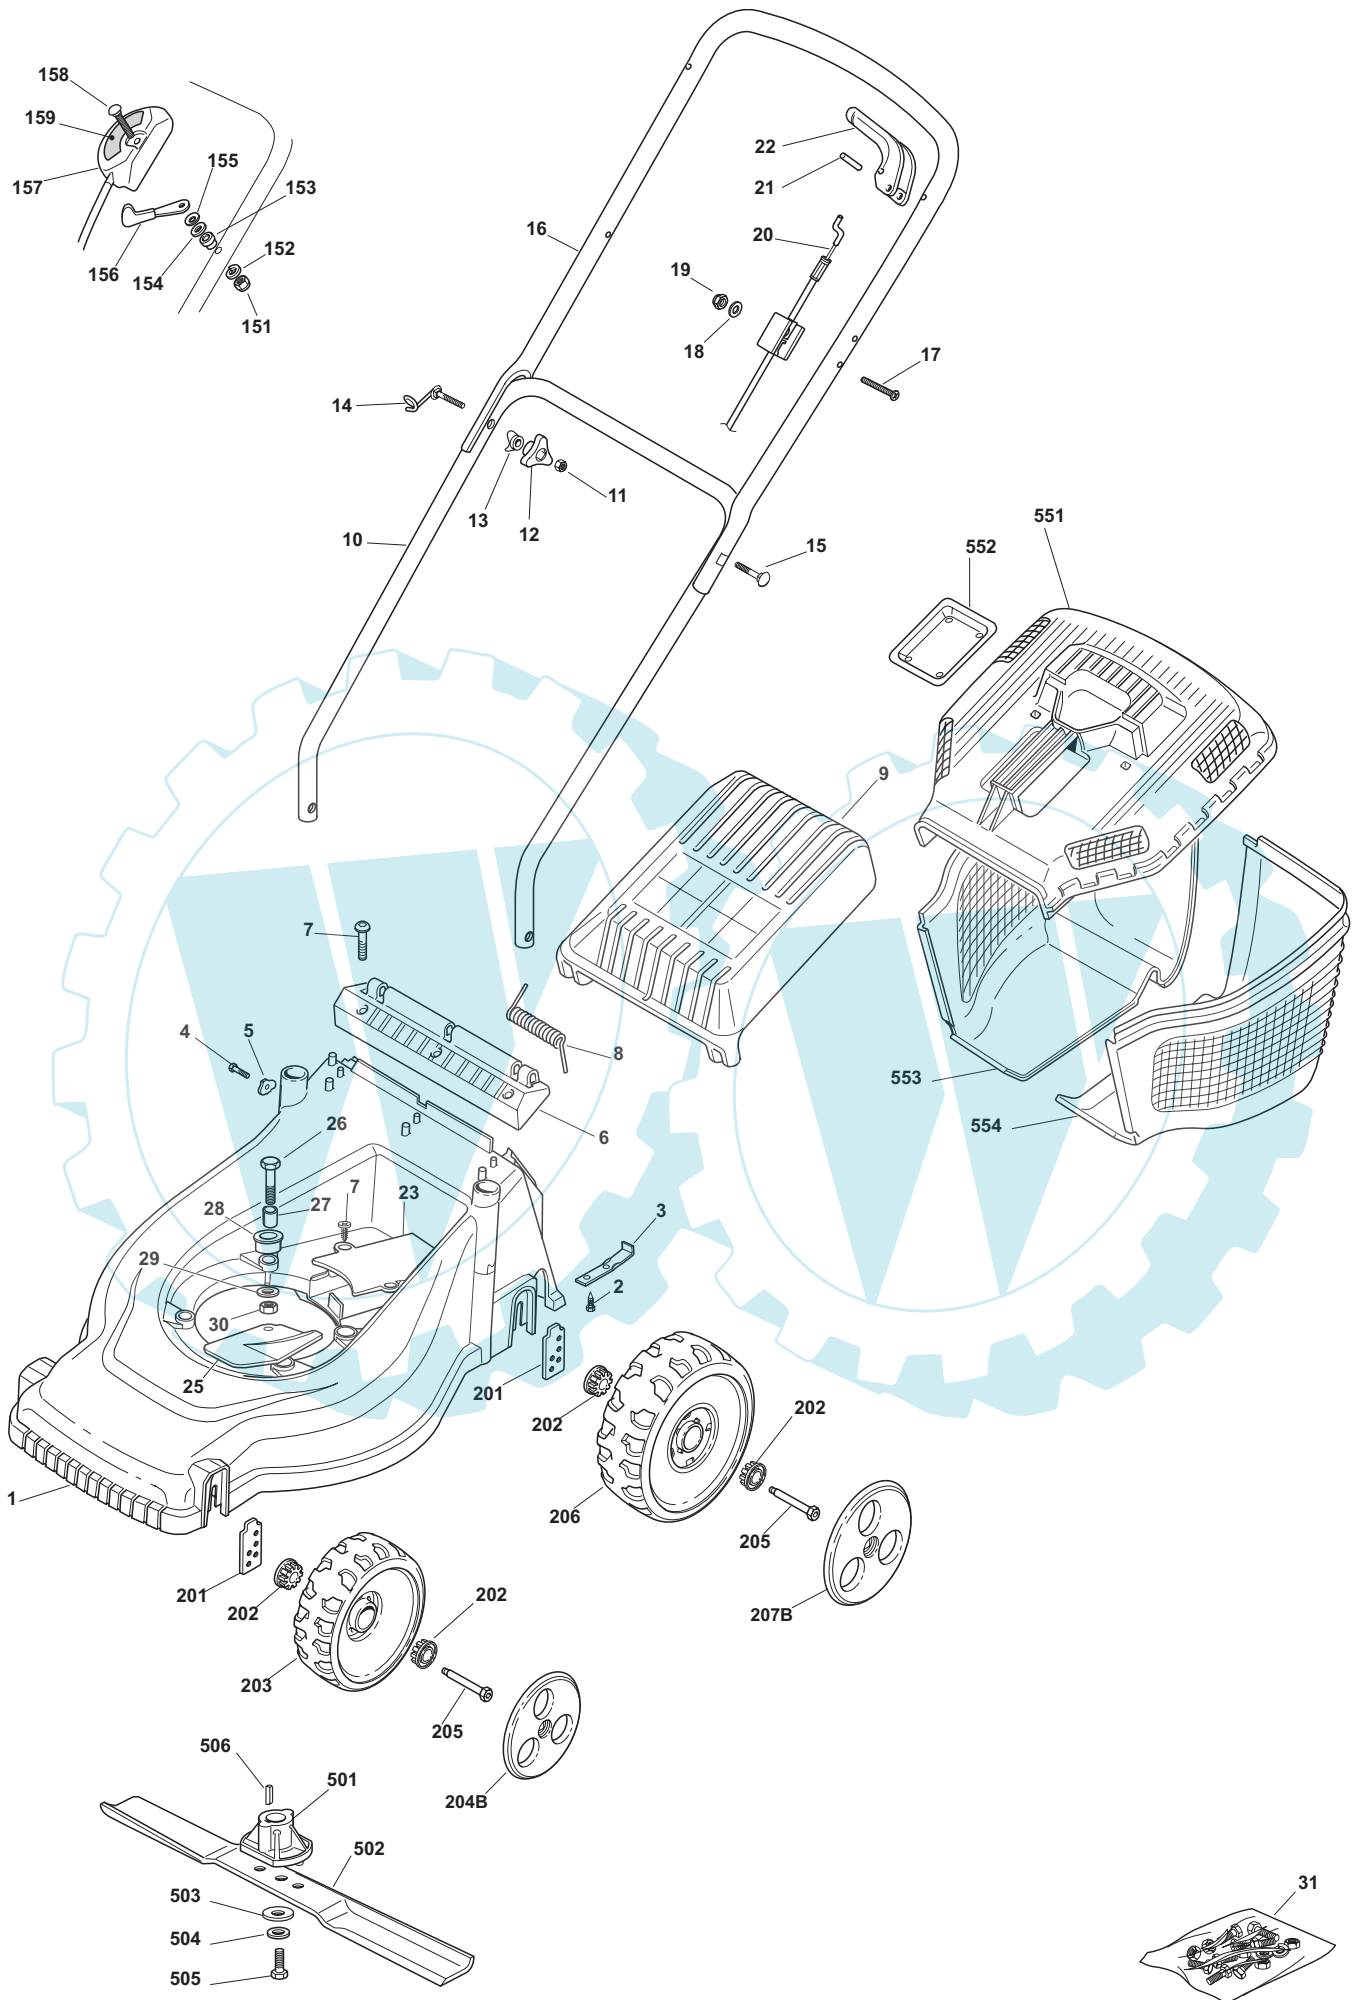

Ausgabe Issue		Bild Nr Picture No		CMI 43 B		CMI 43 B		Seite Page	
2008- 52		B115B						6	
Pos. Fig.	Anzahl/Quantity				Artikel Nr. Part No	Bezeichnung	Description	Satz Kit	Anmerkung Notes
1	1				22066709/0	Chassie- grün.....	Deck- green		
2	4				12728680/0	Schraube	Screw		
3	2				22608531/0	Verstärkung- hinten	Reinforcement- rear		
4	2				12728450/0	Schraube	Screw		
5	2				22545135/0	Platte	Plate		
6	1				22785165/0	Halter	Support		
7	5				12728686/0	Schraube	Screw		
8	1				22450430/0	Feder	Spring		
9	1				22600079/0	Prallblech.....	Stone guard		
10	1				81006609/0	Holm- Unterteil	Handle- lower		
11	2				12293200/0	Mutter	Nut		
12	2				22399900/0	Schloßrad	Locking knob		
13	2				22680006/1	Scheibe.....	Washer.....		
14	1				81003801/1	Seilhalter	Rope holder		
15	1				12819201/0	Schraube	Screw		
16	1				81006577/0	Holm- Oberteil	Handle- upper.....		
17	1				12674700/0	Schraube	Screw		
18	1				12521330/0	Scheibe.....	Washer.....		
19	1				12292100/0	Mutter.....	Nut		
20	1				81000614/0	Motorbremsdraht	Engine brake cable		
21	1				12645710/0	Stift.....	Pin		
22	1				322321700/1	Griff	Control handle.....		
23	1				22060171/0	Riemenschutz.....	Belt protection.....		
25	1				22484070/1	Schalldämpferschutz	Muffler guard		
26	3				12691900/0	Schraube	Screw		
27	3				22167842/0	Distanz.....	Spacer		
28	1				22040265/0	Buchse.....	Bushing		
29	3				12523070/0	Scheibe.....	Washer.....		
30	3				12155000/0	Mutter.....	Nut		
31	1				81008679/0	Schraubensatz	Screw set		
151	1				12291000/0	Mutter.....	Nut		
152	1				12581500/0	Schloßscheibe	Washer.....		
153	1				22171005/0	Distanz.....	Spacer		
154	1				12521360/0	Scheibe.....	Washer.....		
155	1				12508100/0	Schloßscheibe	Washer.....		
156	1				81007220/0	Gashebel.....	Throttle lever		
157	1				81007080/0	Gasdraht.....	Throttle cable		
158	1				12815000/0	Schraube	Screw		
159	1				14356702/0	Aufkleber	Label		
201	4				322785093/1	Radhalter	Wheel support.....		
202	8				22034515/1	Buchse.....	Bushing		
203	2				81007346/0	Rad.....	Wheel.....		
204B	2				22110320/1	Radkappe.....	Hub cap.....		
205	4				22524321/0	Radbolzen.....	Wheel bolt.....		
206	2				22686092/0	Rad.....	Wheel.....		
207B	2				22110338/1	Radkappe.....	Hub cap.....		
501	1				1111- 9743- 01	Nabe	Hub		
502	1				1111- 9763- 01	Messer.....	Blade		
503	1				22160400/0	Scheibe.....	Elastic washer		
504	1				12523080/0	Scheibe.....	Washer.....		
505	1				12735698/0	Schraube	Screw		
506	1				12139100/0	Keil	Key		
551	1				22486115/0	Graskorb- Oberteil	Grassbox- upper.....		
552	1				22486098/0	Platte	Plate		
553	1				22486120/0	Graskorb- untere, R	Grassbox- lower RH		
554	1				22486119/0	Graskorb- untere, L.....	Grassbox- lower LH.....		